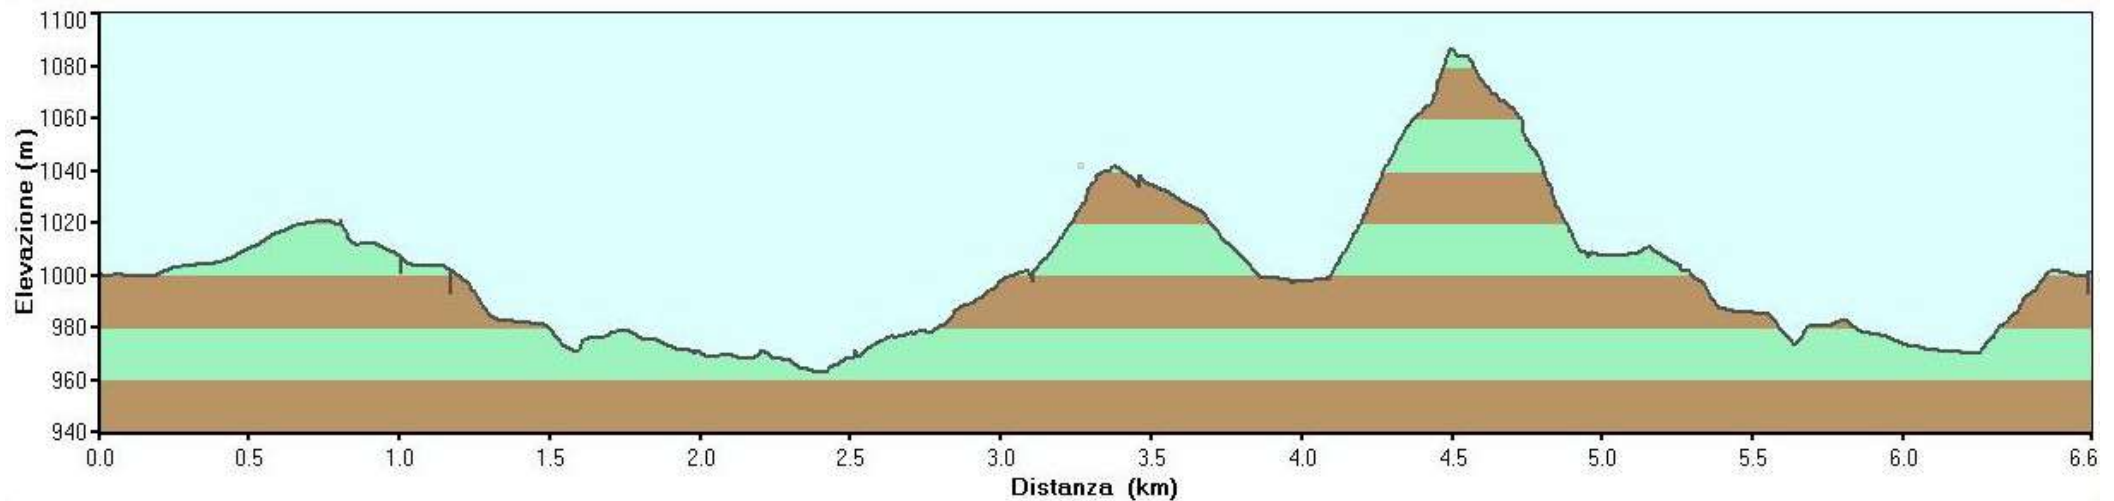

Costo iscrizione 7 Euro (Bambini/Ragazzi 5 Euro)

Siamo anche su facebook!

www.facebook.com/CostaDeCorsa

Costa de Corsa 25 Agosto 2024 Proloco Costa Valle Imagna

Percorso 7 Km

Piazza Comunale – Ca Bagazzino – Rale – Nala –
Ca Geraglio – Valpagana - Cascina Egle – Ca Cadè –
Campo Calcio - Rale - Chiesa - Piazza Comunale

Costa de Corsa 25 Agosto 2024 Proloco Costa Valle Imagna

Percorso 13 Km

Piazza Comunale – Ca Bagazzino – Rale – Nala -
Ca Geraglio – Valpagana - Cascina Egle – Revaldi -
Forcella Alta – Monte Tesoro - Valcava – Scaia – Brodelli –
Ca Geraglio - Piazza Comunale