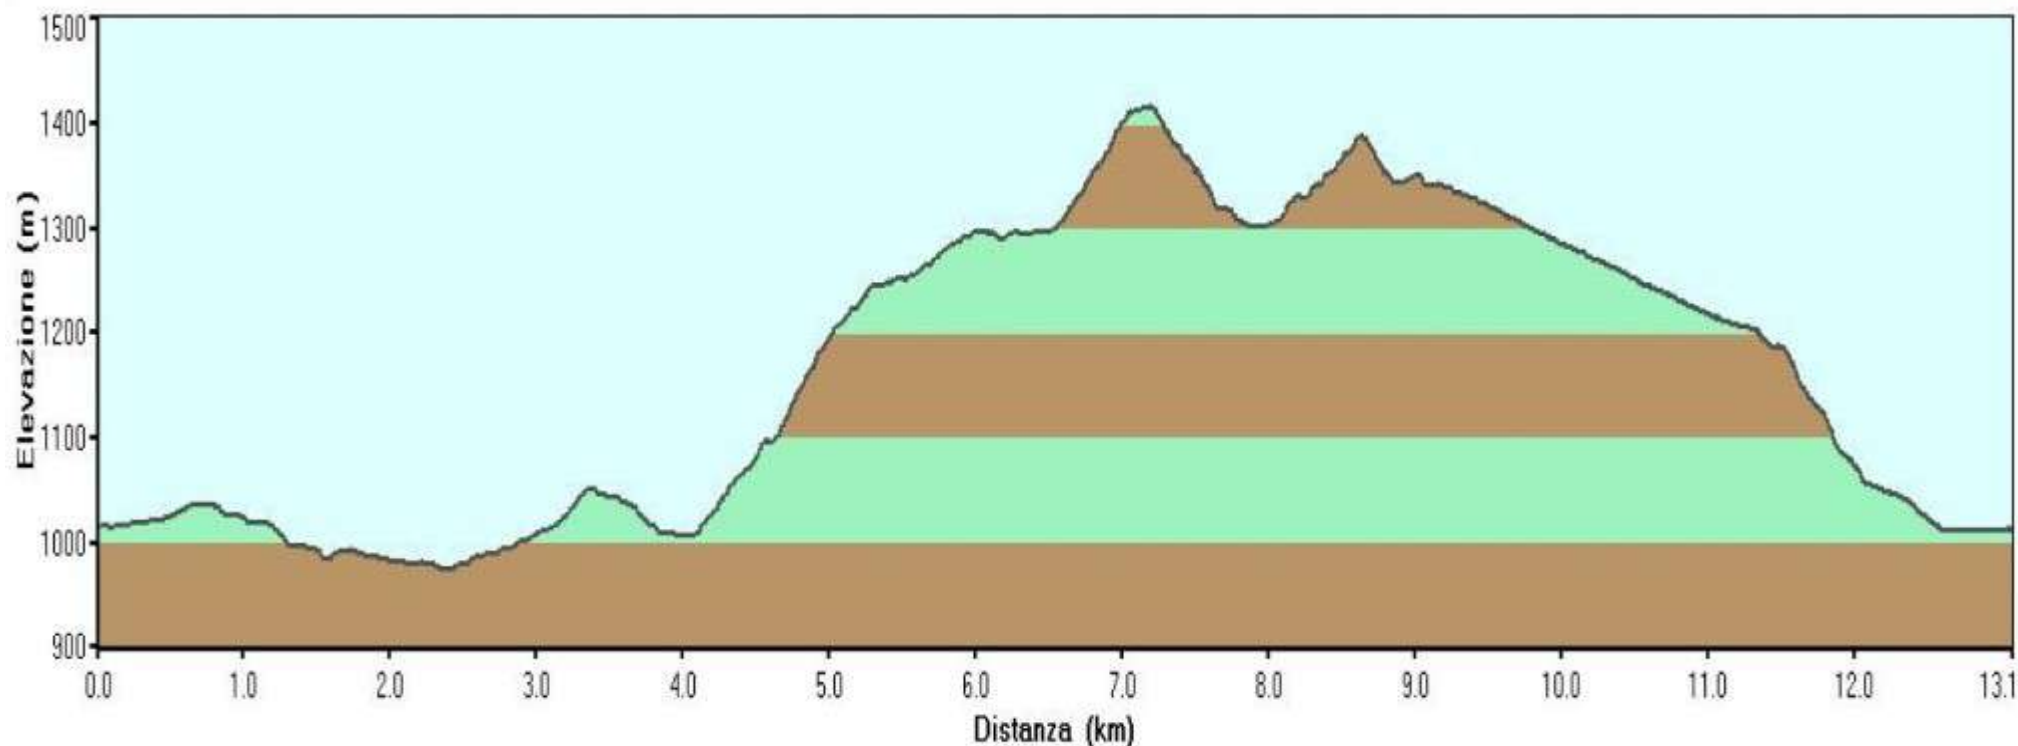

Costo iscrizione 7 Euro (Bambini/Ragazzi 5 Euro)

Siamo anche su facebook!

www.facebook.com/CostaDeCorsa

Costa de Corsa 25 Agosto 2024 Proloco Costa Valle Imagna

Percorso 7 Km

Piazza Comunale – Ca Bagazzino – Rale – Nala –
Ca Geraglio – Valpagana - Cascina Egle – Ca Cadè –
Campo Calcio - Rale - Chiesa - Piazza Comunale

Costa de Corsa 25 Agosto 2024 Proloco Costa Valle Imagna

Percorso 13 Km

Piazza Comunale – Ca Bagazzino – Rale – Nala -
Ca Geraglio – Valpagana - Cascina Egle – Revaldi -
Forcella Alta – Monte Tesoro - Valcava – Scaia – Brodelli –
Ca Geraglio - Piazza Comunale