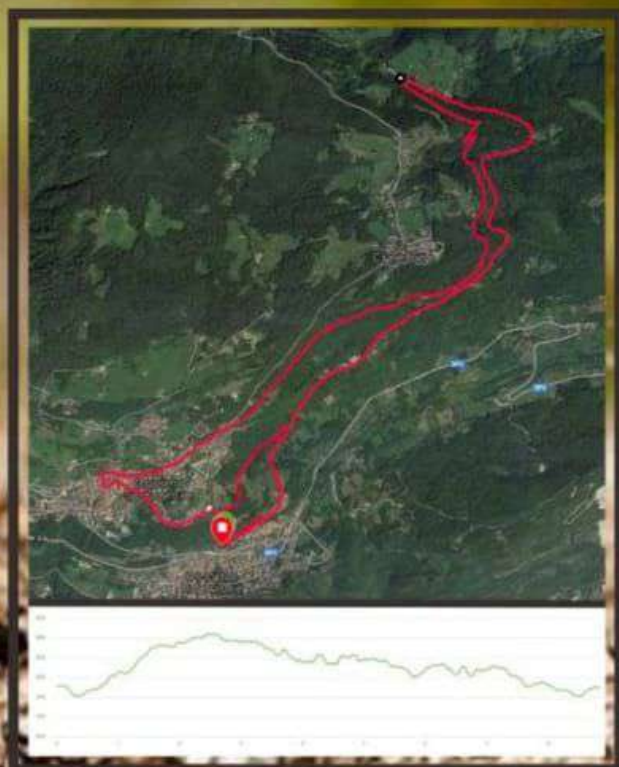

Ore 9:15
Partenza ragazzi,
a seguire partenza adulti

L'organizzazione declina ogni responsabilità
civile o penale per quanto potesse accadere
La manifestazione si svolgerà
con qualsiasi condizione atmosferica

Per informazioni: Massimo 338.4561505

E ci siamo anche quest'anno: "Corri in Ossimo" secondo memorial Gigi Isonni
Il percorso di gara sarà quello consueto, quello della camminata sarà lo stesso della gara Junior:
Partenza da Ossimo Inferiore in leggerissima salita e strada misto asfalto/sterrato. Dopo 750 mt bivio: Junior a destra mentre per tutti gli altri svolta a sinistra e inizio della parte più difficile: un km tra mulattiera e asfalto che porterà gli atleti al centro storico di Ossimo Superiore, dopo 100 mt di dislivello. Atraversato il centro si torna indietro: dopo 900 mt di strada asfaltata, sempre in leggera salita (totale 30 metri di dislivello), si tiene a destra e da qui inizia il divertimento: oltre 2 km e mezzo di sentiero tra prati, boschi, ponticelli, pinete e pecore che vi osserveranno passare, in un continuo saliscendi fino a raggiungere località Pat (in tutto si scende di 70 mt di dislivello, ma molto movimentati!). A "Pat" si effettua una inversione a U che ci immette sulla strada del ritorno. Dopo circa 150 mt però si prende il sentiero a sinistra, che sale leggerò tra i boschi e dopo 500 mt si ricongiunge alla strada sterrata che tra prati, boschi, fontanelle e panoramica sulla vallata, dopo 2 km e mezzo ci porta al traguardo!