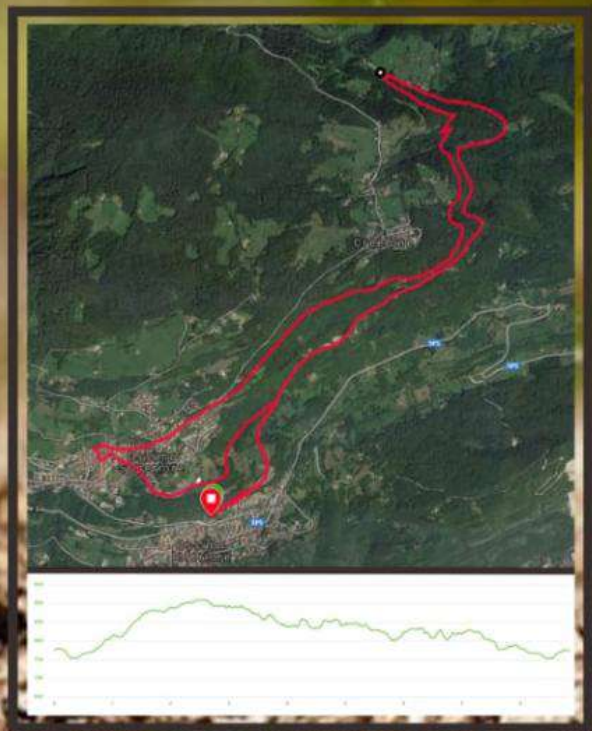

La Polisportiva Ossimo
organizza la 2^a edizione
della gara podistica

Corri in Ossimo

Domenica
20 marzo 2022

1° Memorial Gigi Isonni

Corsa podistica non competitiva di 8 Km

Valida come prova del campionato
C.S.I. "Coppa Camunia" 2022
Verranno premiate tutte le categorie C.S.I.

Quota iscrizione

€ 3,00 per ragazzi fino a 12 anni

€ 5,00 per gli altri partecipanti

Ore 8:00

**Iscrizioni presso Palestra
Comunale Ossimo Inferiore**

Ore 9:15

**Partenza ragazzi,
a seguire partenza adulti**

*L'organizzazione declina ogni responsabilità
civile o penale per quanto potesse accadere
La manifestazione si svolgerà
con qualsiasi condizione atmosferica*

Per informazioni: Massimo 338.4561505