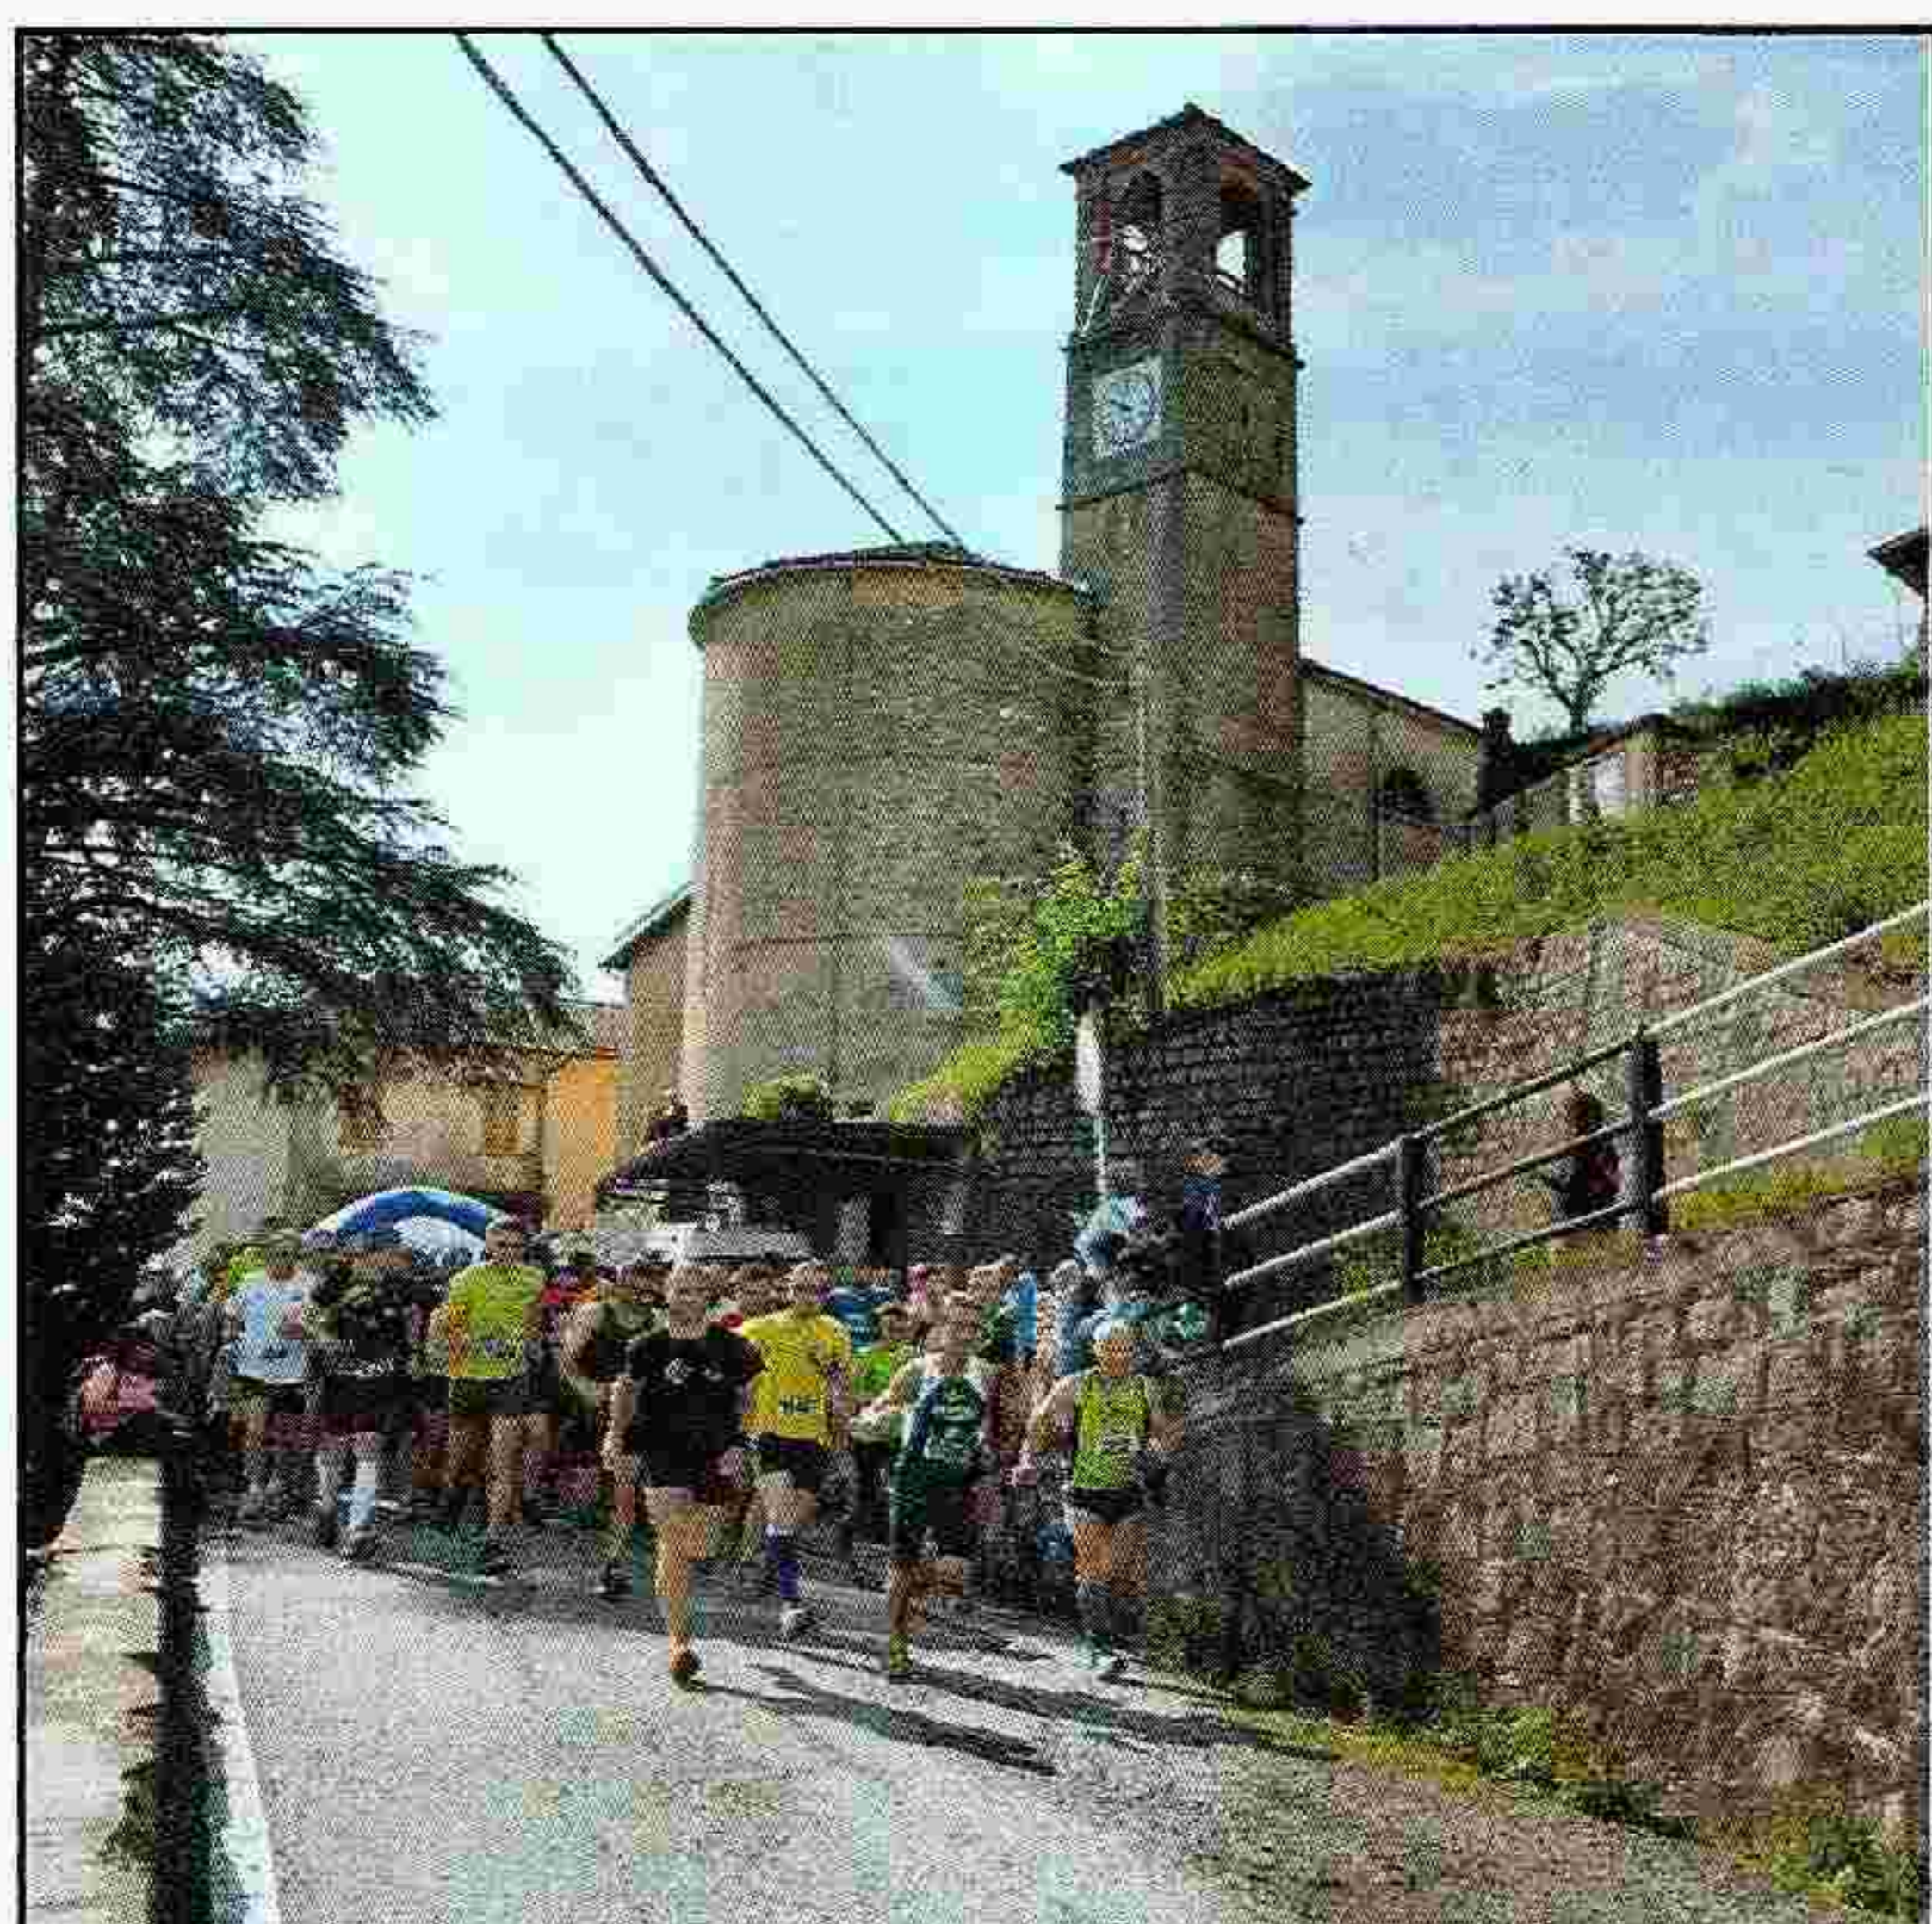

PRO LOCO DI RIABELLA

(Campiglia Cervo, BI)

#distacacalacrava

RUN

DOMENICA 19 MAGGIO 2019

Ritrovo ore 8.15 - Partenza ore 10.00

MINITRAIL 12 km

aperto a tutti! allenati e non... ;)

con partenza e arrivo

a Riabella

560 m D+

IO NON GETTO I MIEI RIFIUTI

PROGRAMMA

- dalle 8.15: ritrovo presso la sede della Pro Loco di Riabella (vicino alla chiesa);
- 10.00: partenza;
- pasta party per tutti all'arrivo.

INFORMAZIONI

- la corsa è TOTALMENTE NON COMPETITIVA e ciascun atleta è responsabile di sé;
- il percorso, di 12 km circa, è tecnico, con fondo sterrato e sconnesso che richiede confidenza con l'ambiente di montagna e particolare attenzione ai tratti in discesa su mulattiera;
- si consiglia un abbigliamento adeguato alle caratteristiche della gara e l'utilizzo di scarpe da trail;
- tempo massimo della gara 3 ore;
- sarà presente un servizio di scopa in fondo al gruppo;
- sarà garantita l'assistenza medica per tutta la durata della corsa;
- salvo diversa comunicazione la corsa si svolgerà anche in caso di maltempo

PREISCRIZIONI € 7,00

- sabato 18 dalle 17.30 alle 19.00 presso il Chiosco della Balma
- tramite bonifico su C/C della Pro Loco Riabella (Banca Sella, Biella, piazza Martiri 3):
IBAN: IT 10 Z 03268 22311 001896128000 - causale *MINITRAIL + COGNOME*