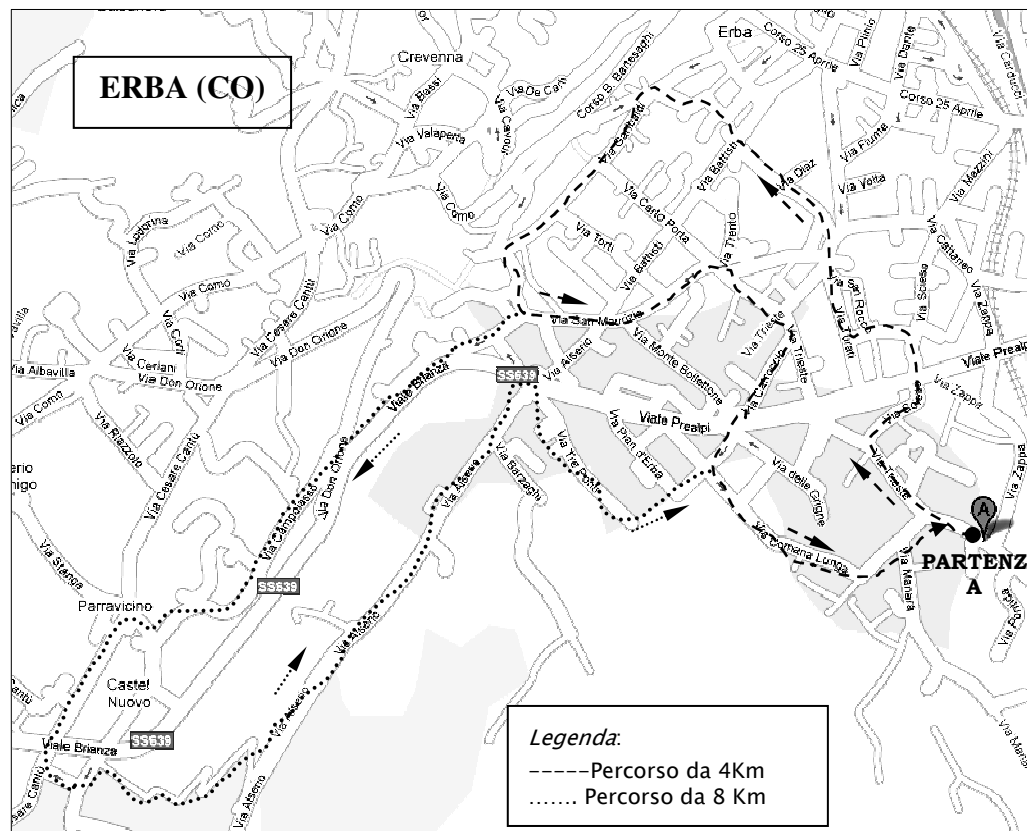

## XI° TROFEO MAESTRO RINALDO CROSINA

Manifestazione podistica non competitiva  
a passo libero aperta a tutti di Km. 4 – 8  
per le vie di Erba (CO)

# DOMENICA 16 GIUGNO 2019

ORA RITROVO: 8.30

ORA PARTENZA: 9.30

PUNTI DI ISCRIZIONE ore 8,30

presso sede “Il Melograno”

Via Trieste n. 26, Erba (Co)

### MAPPA PERCORSI

PARTENZA/ARRIVO: Cooperativa Sociale “Il Melograno”, via Trieste, 26, Erba (CO)

PARCHEGGIO CONSIGLIATO: Parcheggi Centri Commerciali  
(Viale Prealpi ang. Via Trieste)