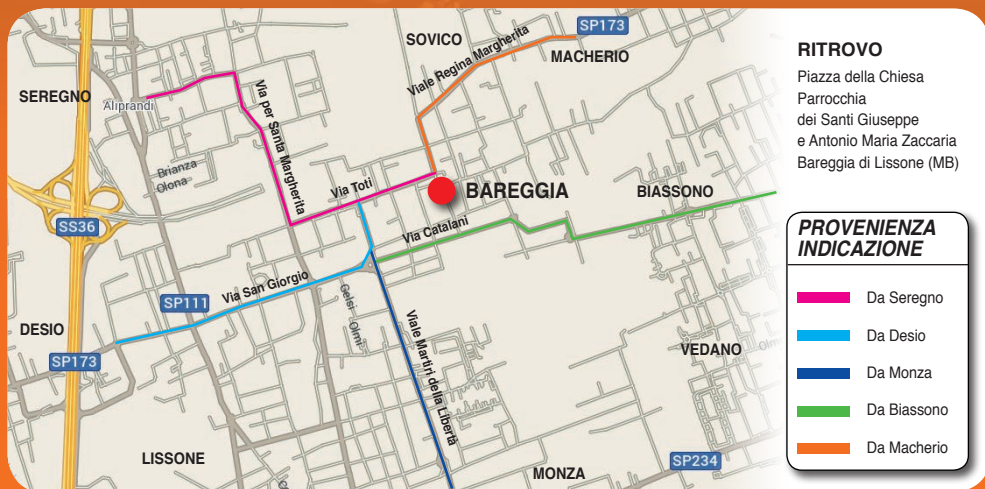

27 STRA BAREGGIA

edizione

La gara si effettua nell'ambito della
**FESTA DELL'ORATORIO
DI BAREGGIA**
dal 13 al 22 Settembre 2019

La gara dei 10 km verrà cronometrata con microchip.

Verranno premiati:

- i primi 5 uomini e donne dei 10 km,
- i primi 5 uomini e donne dei 5 km,
- i primi 5 bambini under 10 dei 5 km.

All'arrivo: **RICCO BUFFET**.

A disposizione dei partecipanti alla gara: **DOCCE e DEPOSITO BORSE CUSTODITO**