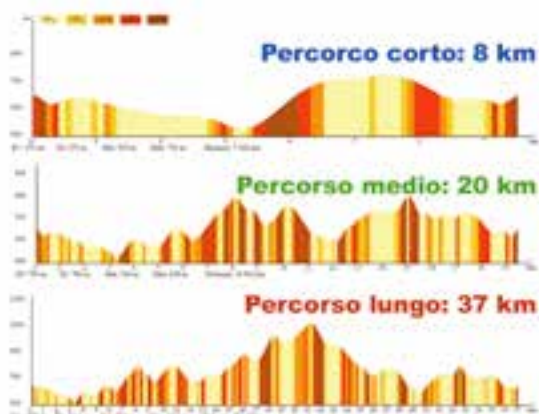

Comune di Pettinengo

ORGANIZZATORI

RISTORI:

GOLDEN SPONSOR

ALTIMETRIA