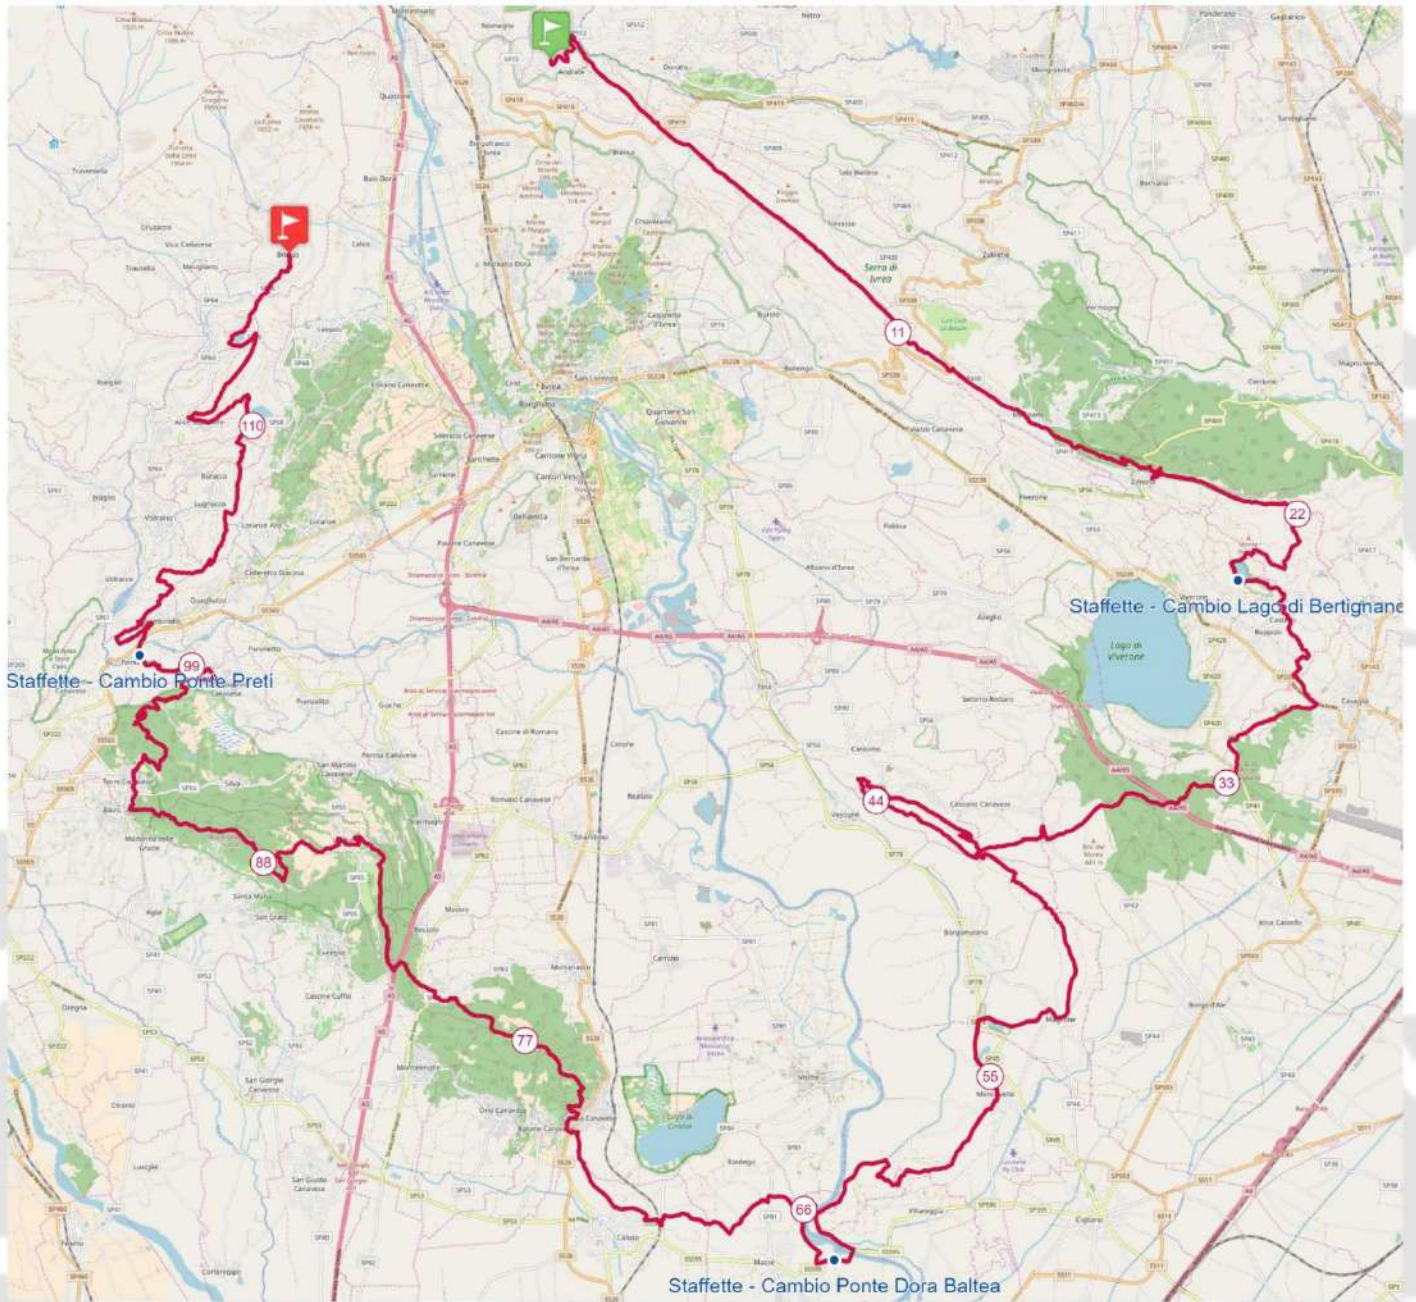

MORENICO TRAIL

<http://TraceDeTrail.fr> - Data © OpenStreetMap contributors, ODbL. Utilisation et reproduction strictement limitées à un usage privé.

MORENICO TRAIL

Way Point	Km	Descrizione
SETTORE SERRA D'IVREA		
Andrate	0.0	Partenza
Pontije	1.2	
Passo di Croce Serra	2.6	
Torre della Bastia	4.1	
Passo dell'Oca	4.8	
Roc Basuriund	5.7	
Tagliafuoco Broglina	10.8	
Broglina	12.5	
Magnano	14.3	Ristoro completo
Doppia Serra	15.2	
Chiesa di San Grato	17.8	
Zimone	18.8	
Costa dell'Armonda	20.0	Ristoro solo bevande
Roc della Regina	22.4	
Lago di Bertignano	25.3	Ristoro completo - Cambio Staffetta Cancello orario: 12.45
SETTORE MORENA FRONTALE EST		
San Vitale	26.5	
Roppolo	27.2	
Stagno di Pioglio	28.3	
Cavaglia	29.8	
Morzano	31.9	Ristoro solo bevande
Polveriera	32.8	
Galleria Bretella autostradale	34.5	
Sapel da Bras	35.5	
Bocca d'Arbaro	37.5	
Lusenta 1	39.5	
Baruna	39.9	
Masino	43.1	Ristoro completo
Lusenta 2	46.6	
Gola di Finestrella	48.8	
Valsorda	50.5	
Maglione	51.7	Ristoro solo bevande
Lago di Maglione	53.2	
Lago di Moncrivello	54.5	Ristoro solo bevande
Moncrivello	55.6	
Santuario Madonna di Miralta	57.6	
Naviglio di Ivrea	59.8	
Casotto Maddalena	62.0	
Ponte Dora Baltea	63.7	Ristoro completo - Cambio Staffetta Cancello orario: 18.30

SETTORE MORENA FRONTALE OVEST		
Dora Baltea	65.0	
Regione Masi	66.7	
Valle della Motta	68.5	
Galleria Ferrovia "Torino-Aosta"	70.2	
Castellazzo di Caluso	70.9	
Molino Boerio	73.3	
Chiesa di Santo Stefano	75.0	Gran Ristoro Cancello orario: 21.00
Costa di Santo Stefano	76.8	Ristoro solo bevande
Buchet dal Buer	77.9	
Villate	79.6	Ristoro solo bevande
Pietra Grossa	80.7	
Rovasina	82.2	
Cascine Dighera	83.2	
Vialfrè	85.0	Ristoro completo
Pianezze	86.6	
Santuario Madonna della Rotonda	87.7	
Bric Vignadoma	89.0	
Favro	91.0	Ristoro solo bevande
Castello di Torre Canavese	91.9	
Torre Canavese	92.5	Ristoro solo bevande
Cascina Monpino	93.4	
Chiesa di San Giacomo	94.8	
Cascina Fantasia	96.5	
Canton Piana	98.5	
Ponte dei Preti	100.4	Ristoro completo - Cambio Staffetta Cancello orario: 03.00
SETTORE MORENA DELLA VALCHIUSELLA		
Strambinello	101.2	
Selva	102.8	
Vigna Bella	105.6	
Tagliafuoco Lugnacco	106.4	
Altipiano di Nonani	107.5	Ristoro solo bevande
Lago di Alice Superiore	110.4	Ristoro completo
Alice Superiore	112.3	
Costa Canapre	114.0	
Lago di Meugliano	115.9	
Brosso	118.4	Traguardo Pasto - Pernottamento - Premiazioni Navetta per Andrate

numero di emergenza: +39 3479619805