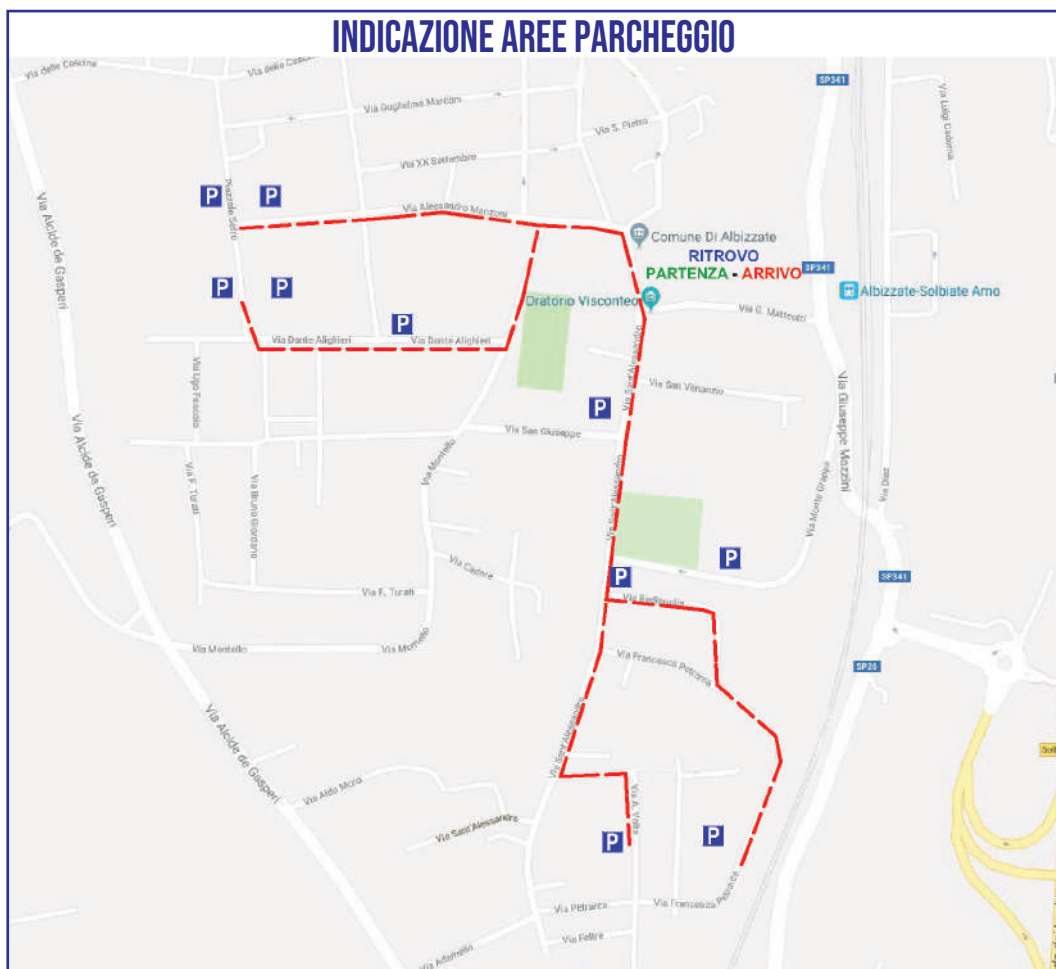

COME ARRIVARE AD ALBIZZATE

IN AUTO AUTOSTRADA A8 USCITA SOLBIATE - ARNO
SEGUIRE INDICAZIONI RITROVO STRACASCINE E RITROVO PDO

INDICAZIONE AREE PARCHEGGIO

DISTANZE TRA PARCHEGGI E RITROVO

- DA **P** PIAZZALE SEFRO - 500M
- DA **P** VIA S. ALESSANDRO - 70M
- DA **P** VIA DANTE ALIGHIERI - 550M
- DA **P** VIA PETRARCA - 750M
- DA **P** VIA REDIPUGLIA - 350M
- DA **P** VIA VOLTA - 650M
- DA **P** VIA MONTE GRAPPA - 350M

L' AREA PARCHEGGIO DI PIAZZA IV NOVEMBRE È RISERVATA AI FEDELI PARTECIPANTI ALLE SANTE MESSE

Domenica 21 Ottobre 2018

STRACASCINE 2018

CORSA PODISTICA INSERITA NEL CIRCUITO PDO E PROVA DI NORDIC WALKING
A PASSO LIBERO APERTA A TUTTI.